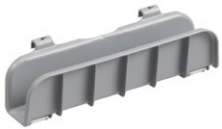

Material

Polipropileno

Características

Las configuraciones Magic System están diseñadas para satisfacer mejor las necesidades de los operarios que necesitan un sistema de fregado integrado en el carro. Están equipados con cubos 4 L de diferentes colores con tapas transparentes, ruedas de 125 mm

Productos complementarios

Bolsa plastificada 150 L

Kit pedal para soporte de bolsa Magic

Señal doble - Mensaje: "ATENCIÓN PISO MOJADO"

Gancho portamango Scout

Soporte para bastidores

Variantes productos

Magic System 620P